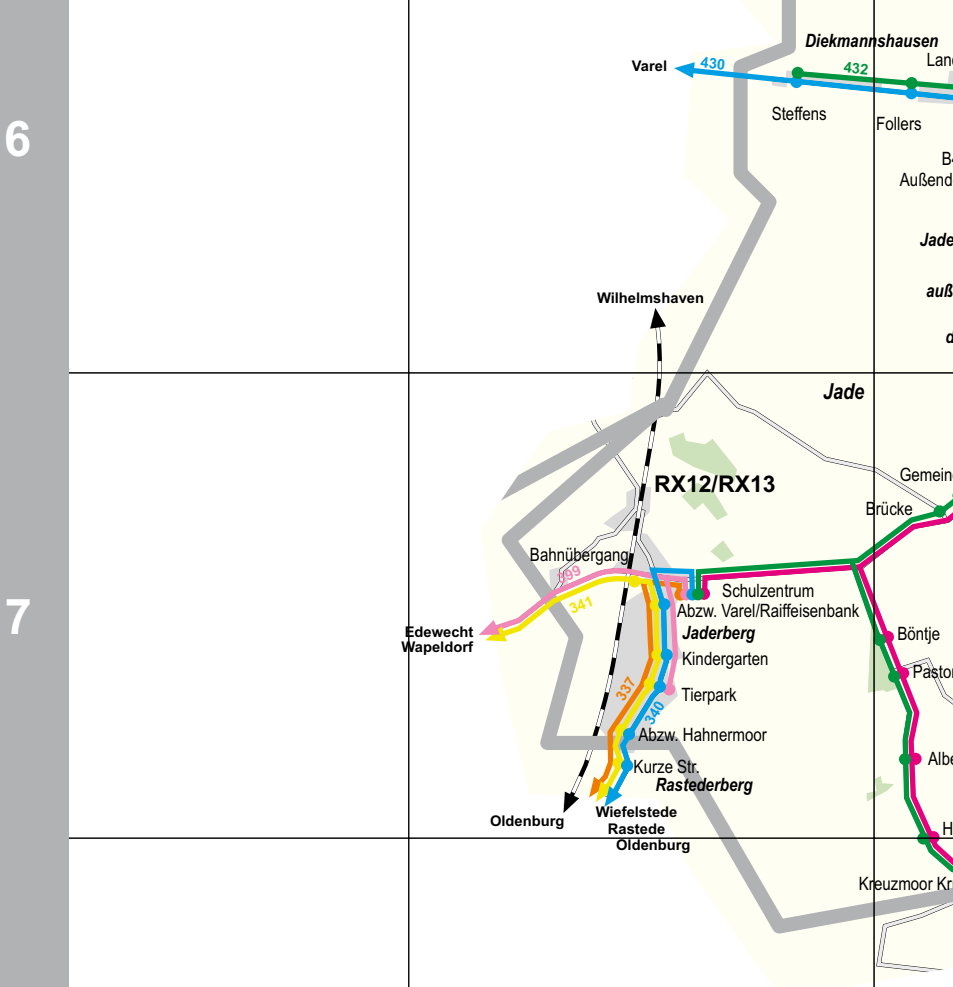

Landkreise Ammerland & Wesermarsch

Verkehrsverbund Bremen/Niedersachsen VBN

Ausschnitt Stadt Nordenham

Erläuterungen

Stand: November 2017
Herausgeber: VBN GmbH
Am Wall 165-167
28195 Bremen

Ausschnitt Stadt Brake

Haltestellenverzeichnis Landkreis Wesermarsch. A comprehensive list of bus stops with their corresponding line numbers and station codes.

Ergänzend zu den in der Karte dargestellten Linienverkehrsangeboten bietet Ihnen der Verkehrsverbund Bremen/Niedersachsen in der Gemeinde Lemwerder ein Anrufsammeltaxi an.
Telefon-Nummern zur Bestellung der Fahrten: - Lemwerder (0421) 67 03 03