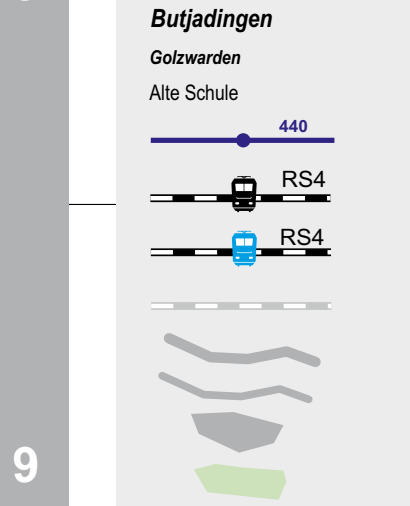

Landkreise Ammerland & Wesermarsch

Verkehrsverbund Bremen/Niedersachsen VBN

Ausschnitt Stadt Nordenham

Erläuterungen

Stand: November 2017
Herausgeber: VBN GmbH
Am Wall 165-167
28195 Bremen

Ausschnitt Stadt Brake

Haltestellenverzeichnis Landkreis Wesermarsch. A comprehensive list of bus stops with their corresponding line numbers and station codes.

Ergänzend zu den in der Karte dargestellten Linienverkehrsangeboten bietet Ihnen der Verkehrsverbund Bremen/Niedersachsen in der Gemeinde Lemwerder ein Anrufsammeltaxi an.
Telefon-Nummern zur Bestellung der Fahrten: - Lemwerder (0421) 67 03 03