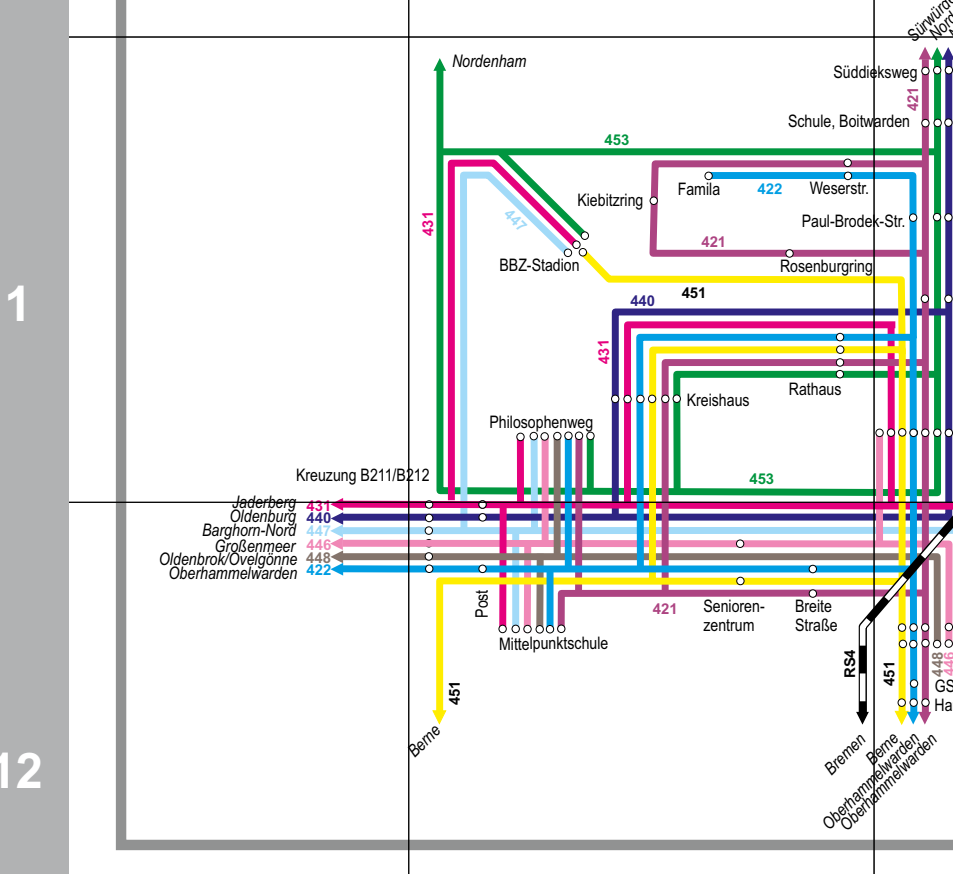

Landkreise Ammerland & Wesermarsch

Verkehrsverbund Bremen/Niedersachsen VBN

Ausschnitt Stadt Nordenham

Erläuterungen

Stand: November 2017
Herausgeber: VBN GmbH
Am Wall 165-167
28195 Bremen

Ausschnitt Stadt Brake

Haltestellenverzeichnis Landkreis Wesermarsch. A comprehensive list of bus stops with their corresponding line numbers and station codes.

Ergänzend zu den in der Karte dargestellten Linienverkehrsangeboten bietet Ihnen der Verkehrsverbund Bremen/Niedersachsen in der Gemeinde Lemwerder ein Anrufsammeltaxi an.
Telefon-Nummern zur Bestellung der Fahrten: - Lemwerder (0421) 67 03 03