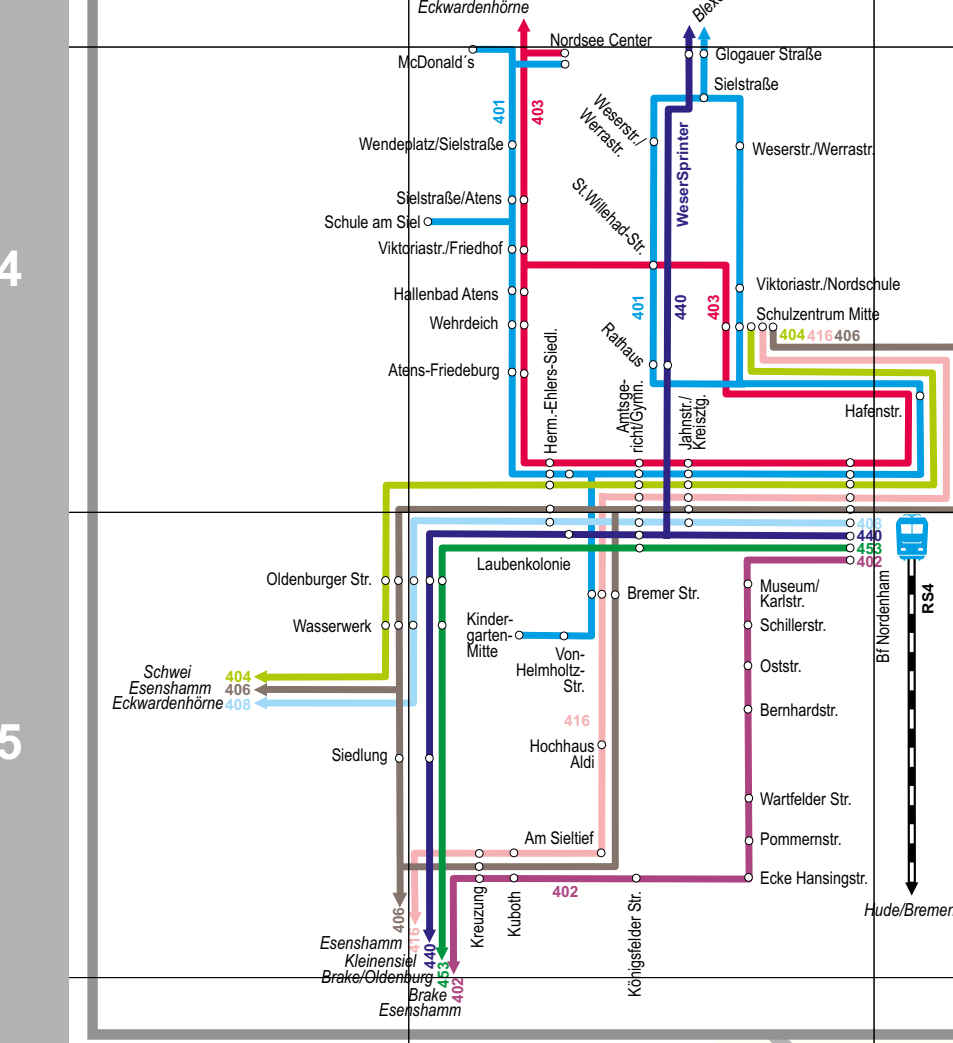

Landkreise Ammerland & Wesermarsch

Verkehrsverbund Bremen/Niedersachsen VBN

Ausschnitt Stadt Nordenham

Erläuterungen

Stand: November 2017
Herausgeber: VBN GmbH
Am Wall 165-167
28195 Bremen

Ausschnitt Stadt Brake

Haltestellenverzeichnis Landkreis Wesermarsch. A comprehensive list of bus stops with their corresponding line numbers and station codes.

Ergänzend zu den in der Karte dargestellten Linienverkehrsangeboten bietet Ihnen der Verkehrsverbund Bremen/Niedersachsen in der Gemeinde Lemwerder ein Anrufsammeltaxi an.
Telefon-Nummern zur Bestellung der Fahrten: - Lemwerder (0421) 67 03 03