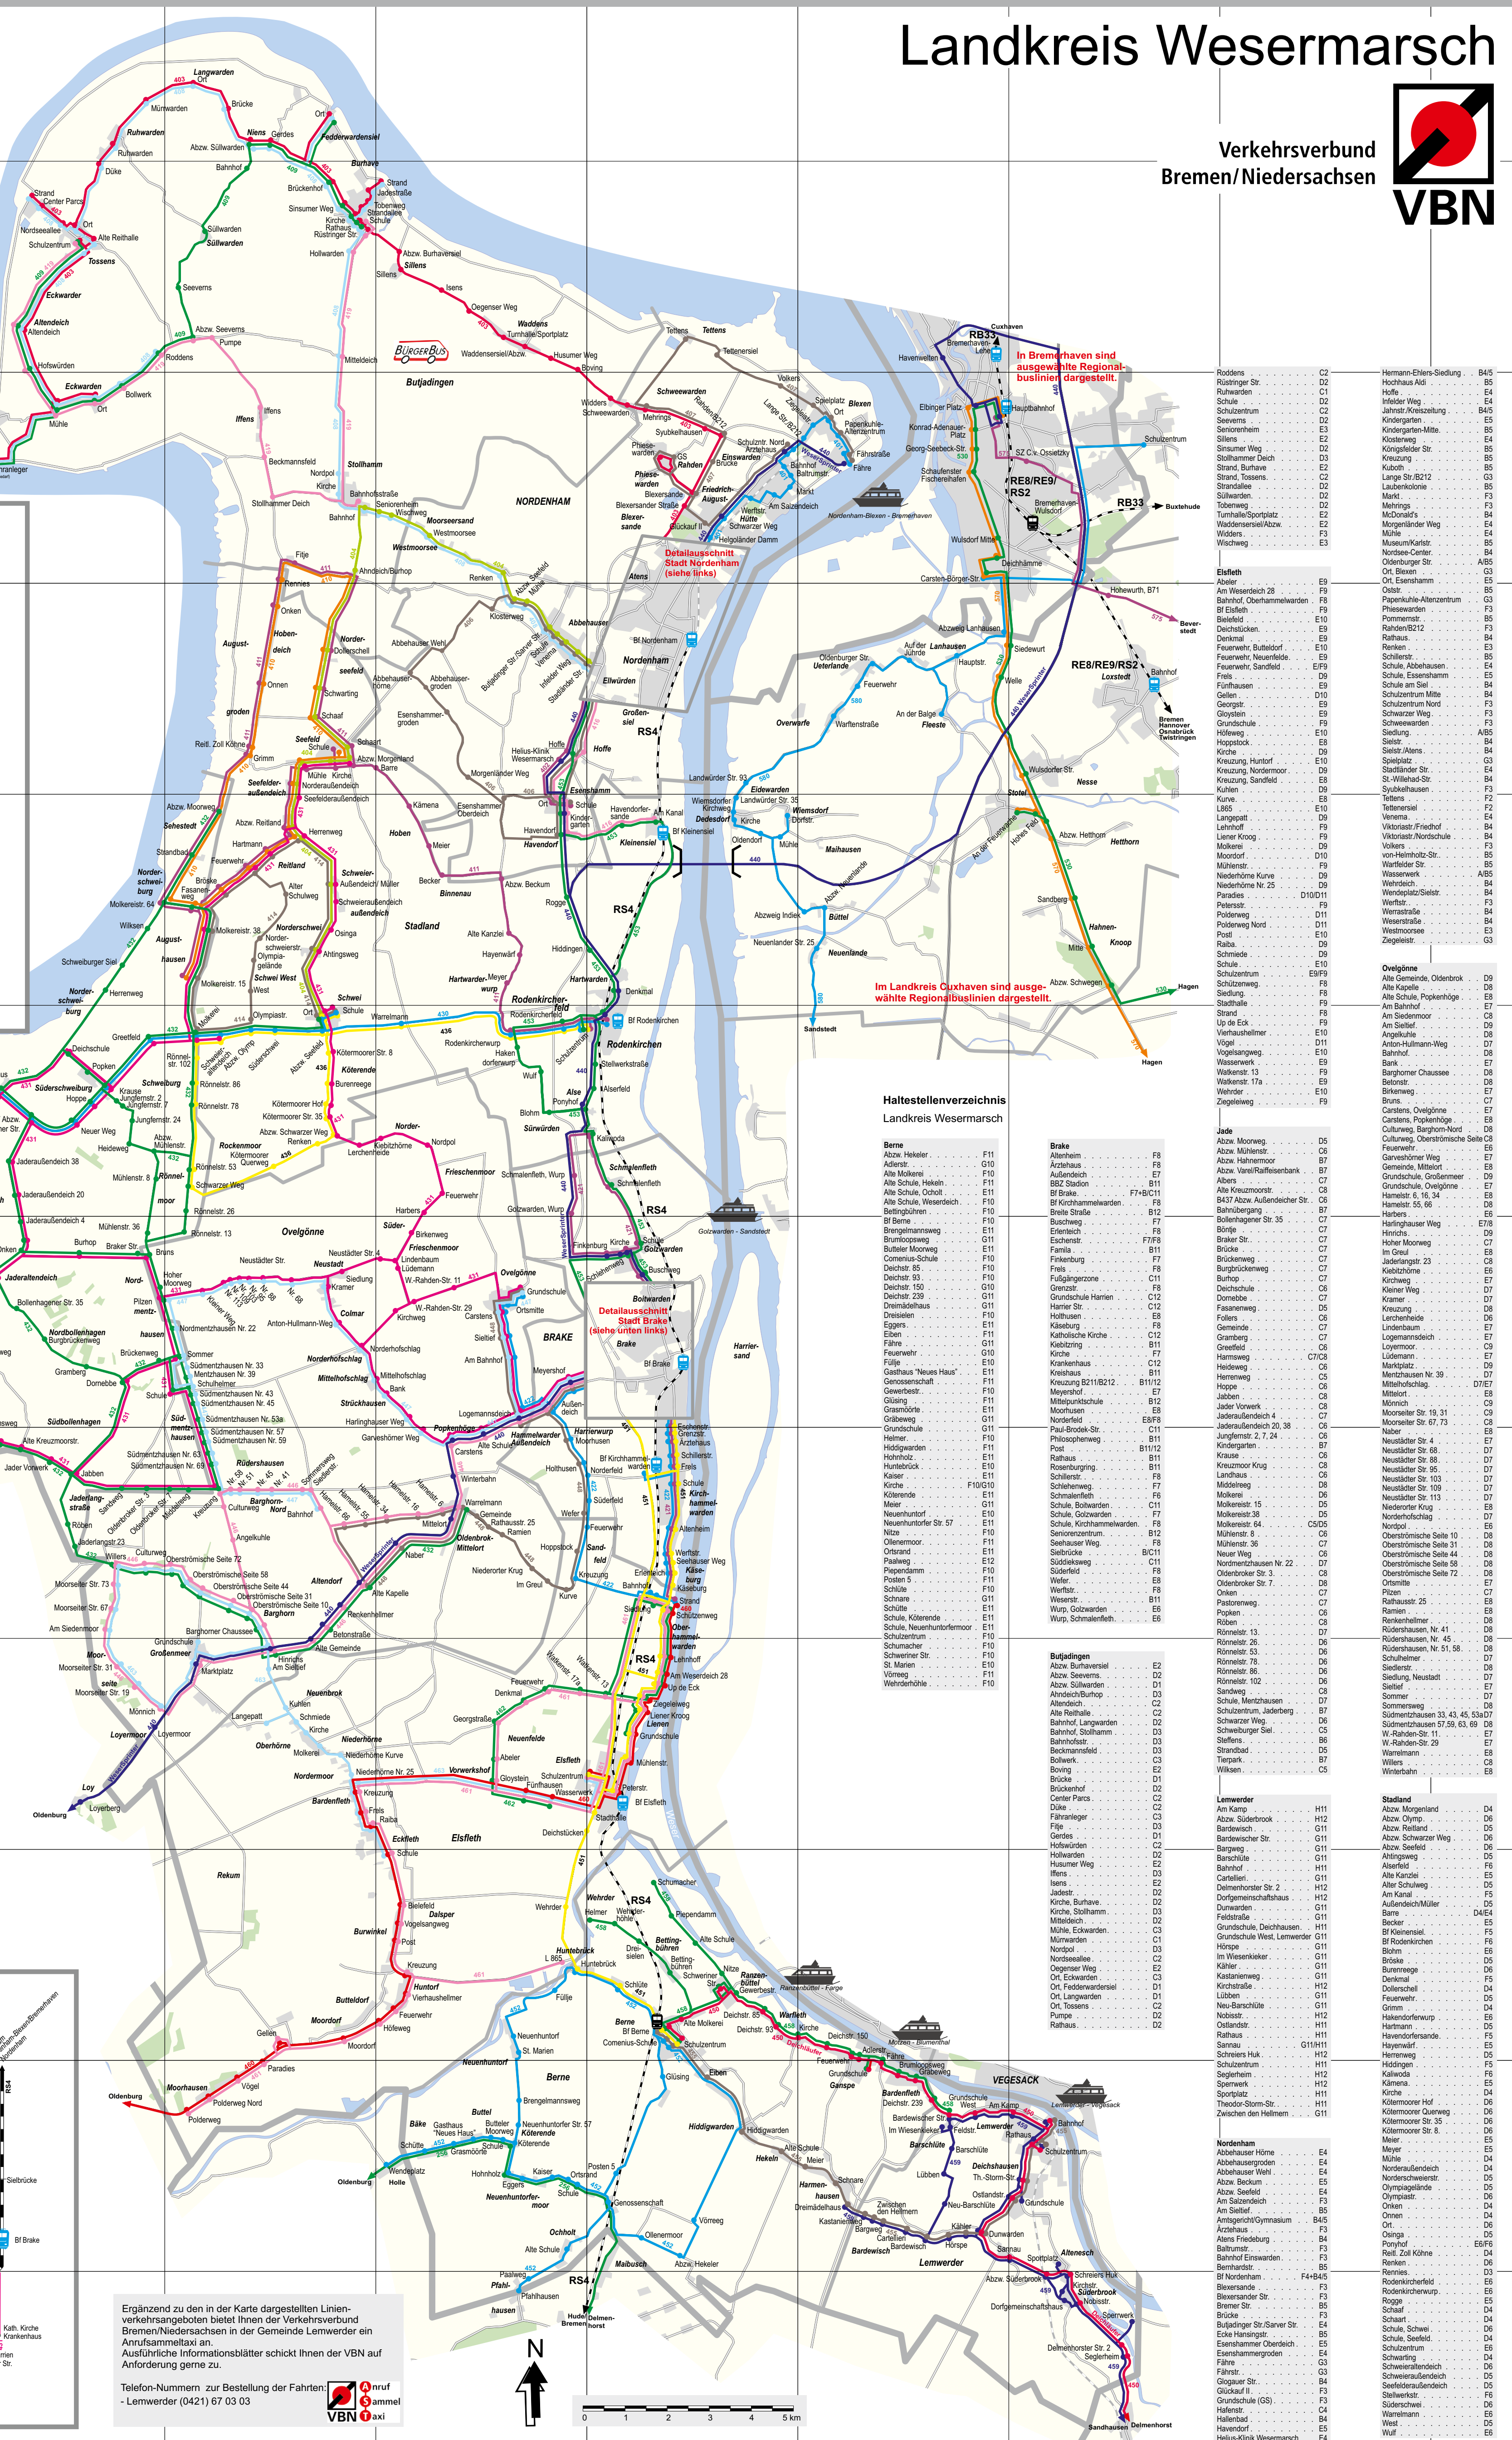

Landkreise Ammerland & Wesermarsch

Verkehrsverbund Bremen/Niedersachsen VBN

Ausschnitt Stadt Nordenham

Erläuterungen

Stand: November 2017
Herausgeber: VBN GmbH
Am Wall 165-167
28195 Bremen

Ausschnitt Stadt Brake

Haltestellenverzeichnis Landkreis Wesermarsch. A comprehensive list of bus stops with their corresponding line numbers and station codes.

Ergänzend zu den in der Karte dargestellten Linienverkehrsangeboten bietet Ihnen der Verkehrsverbund Bremen/Niedersachsen in der Gemeinde Lemwerder ein Anrufsammeltaxi an.
Telefon-Nummern zur Bestellung der Fahrten: - Lemwerder (0421) 67 03 03