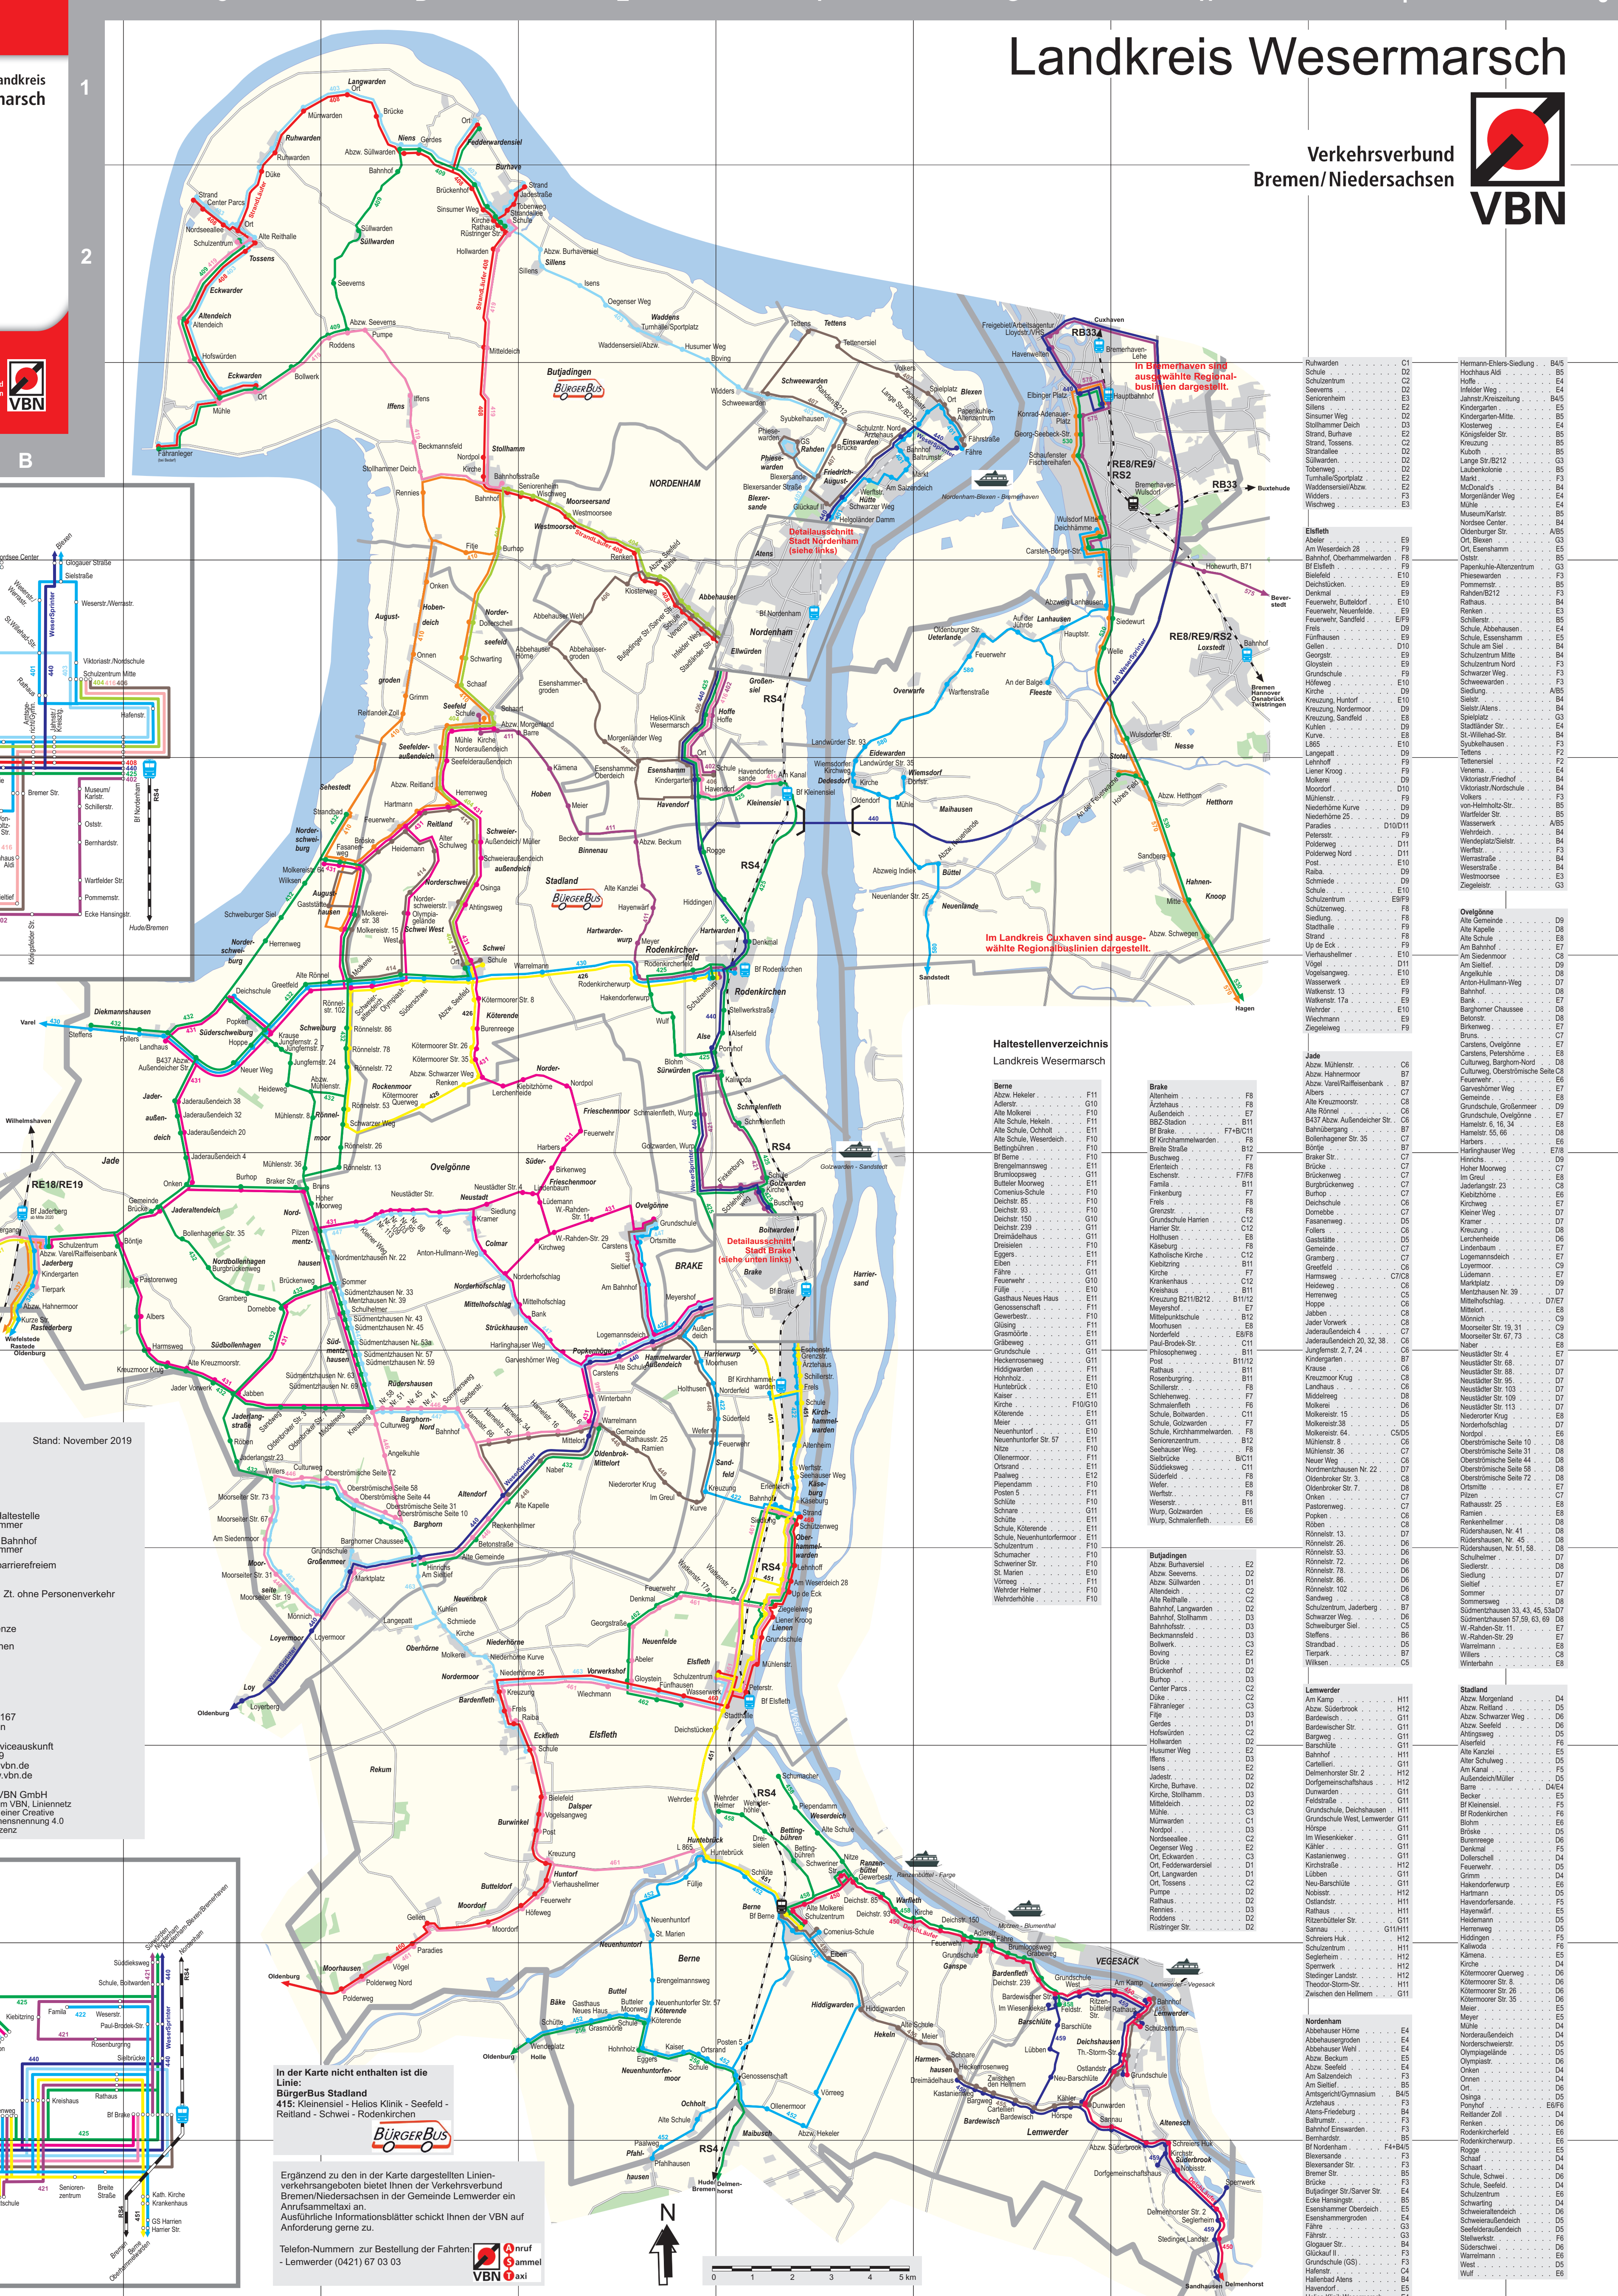

Ausschnitt Stadt Brake

Stand: November 2019

Herausgeber: VBN GmbH, Am Wall 185-167, 28195 Bremen

Die Erarbeitung dieses Plans erfolgte mit großer Sorgfalt. Fehler können trotzdem nicht ausgeschlossen werden.

Gestaltung: VBN GmbH, Alle Rechte beim VBN, Liniennetz lizenziert unter einer Creative Commons Namensnennung 4.0 International Lizenz

In der Karte nicht enthalten ist die Linie: BürgerBus Stadland

Telefon-Nummern zur Bestellung der Fahrten: - Lemwerder (0421) 67 03 03

Haltestellenverzeichnis

Table listing bus stops across the district, including names like Abzw. Havelier, Abzw. Seewerms, and others, with corresponding line numbers.