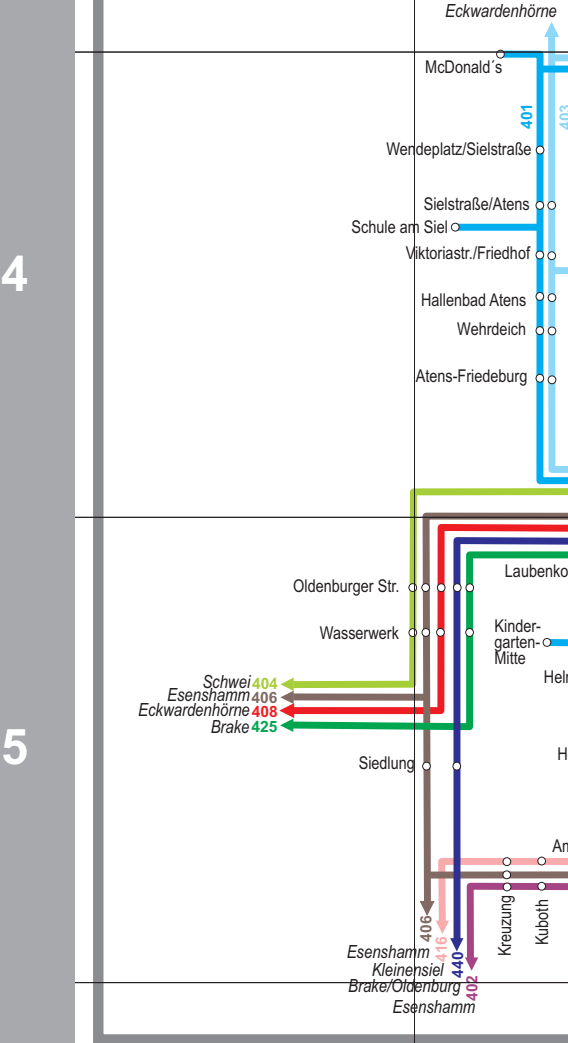

Ausschnitt Stadt Nordenham