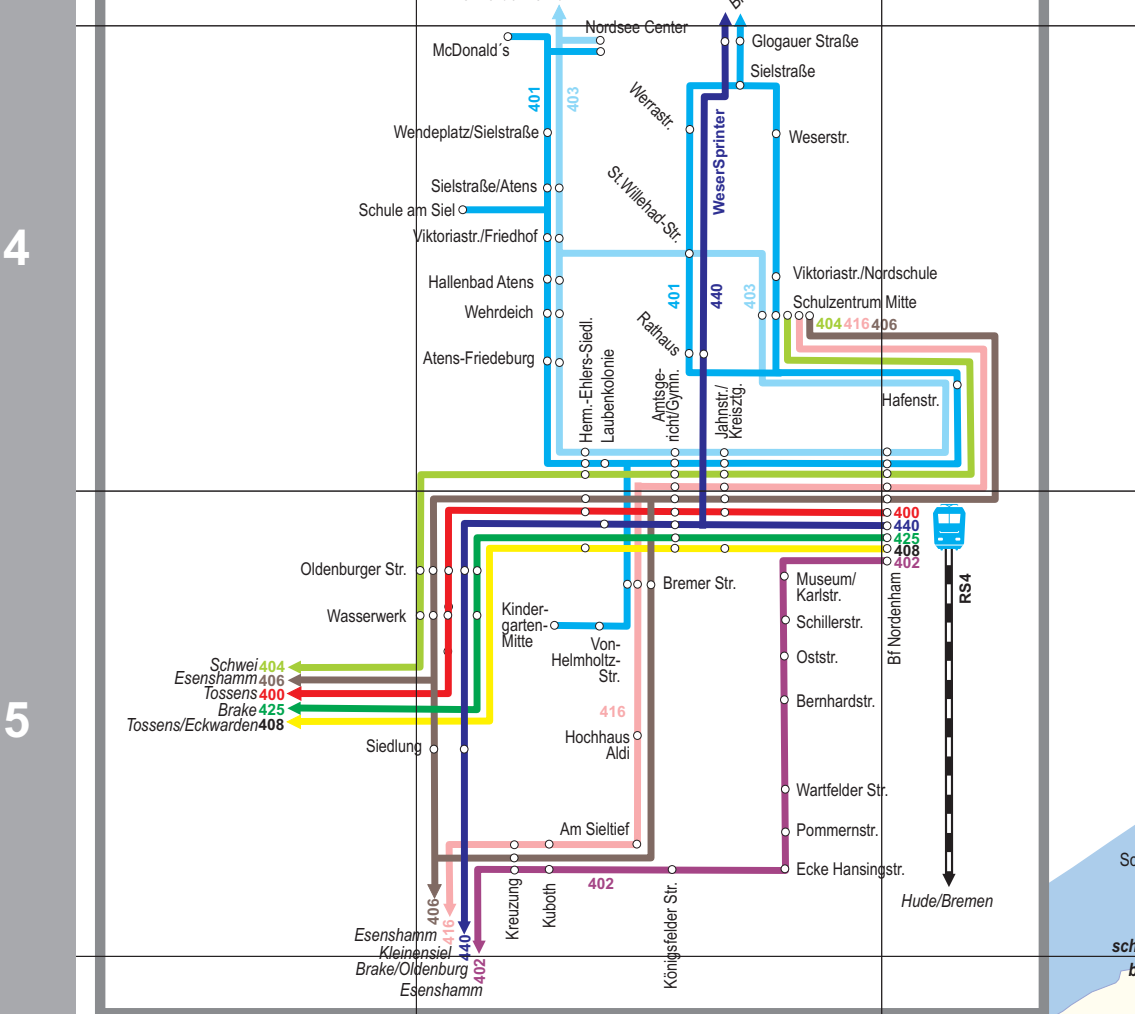

Verkehrsverbund Bremen/Niedersachsen VBN

Ausschnitt Stadt Nordenham

Ausschnitt Stadt Brake

Erläuterungen
Stand: November 2021
BürgerBus
Gemeinde
Ortsteil
Haltestelle
Buslinie mit Haltestelle und Liniennummer
Bahnhof mit barrierefreiem Bahnsteig
Eisenbahn, z. Zt. ohne Personenverkehr
Kreisgrenze
Gemeindegrenze
bebaute Flächen
Waldfläche
Herausgeber: VBN GmbH
Am Wall 165-167
28195 Bremen
E-mail: info@vbn.de
Internet: www.vbn.de
Die Erarbeitung dieses Planes erfolgte mit großer Sorgfalt. Fehler können trotzdem nicht ausgeschlossen werden. Sollten Sie Fehler bemerken oder sonstige Anregungen haben, setzen Sie sich bitte mit uns in Verbindung.
Gestaltung: VBN GmbH
Alle Rechte beim VBN. Liniennetz lizenziert unter einer Creative Commons Namensnennung 4.0 International Lizenz
VBN-24h-Serviceauskunft
0421/69 60 59
E-mail: info@vbn.de
Internet: www.vbn.de

Ausschnitt Stadt Brake

Haltestellenverzeichnis Landkreis Wesermarsch

Table listing bus stops across the district, including names like Berne, Abzw. Hekeler, Archhaus, and others, with corresponding line numbers.

Ergänzend zu den in der Karte dargestellten Linienverkehrsangeboten bietet Ihnen der Verkehrsverbund Bremen/Niedersachsen in der Gemeinde Lemwerder ein Anrufsammeltaxi an. Ausführliche Informationsblätter schickt Ihnen der VBN auf Anforderung gerne zu.
Telefon-Nummern zur Bestellung der Fahrten:
- Lemwerder (0421) 67 03 03