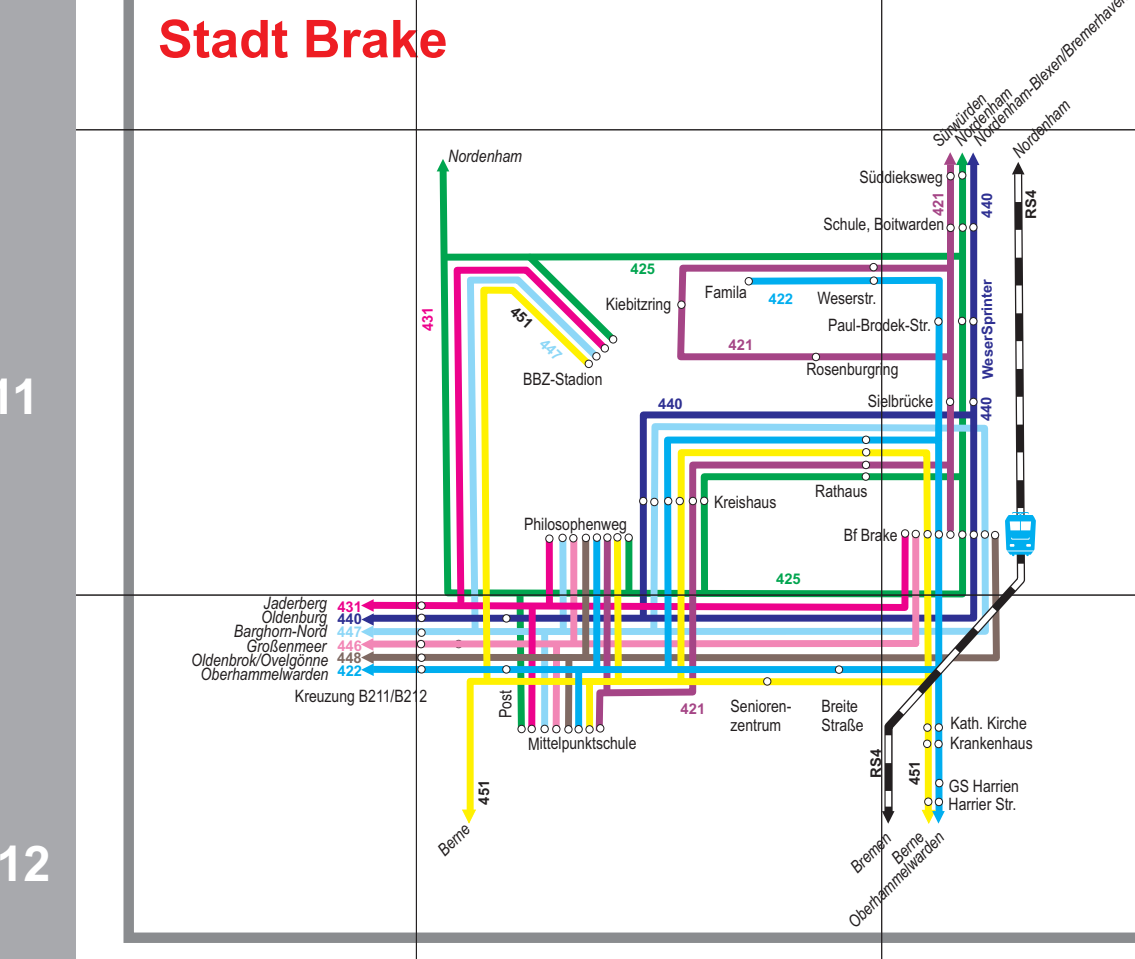

Verkehrsverbund Bremen/Niedersachsen VBN

Ausschnitt Stadt Nordenham

Ausschnitt Stadt Brake

Erläuterungen
Stand: November 2021
BürgerBus
Gemeinde
Ortsteil
Haltestelle
Buslinie mit Haltestelle und Liniennummer
Bahnhof mit barrierefreiem Bahnsteig
Eisenbahn, z. Zt. ohne Personenverkehr
Kreisgrenze
Gemeindegrenze
bebaute Flächen
Waldfläche
Herausgeber: VBN GmbH
Am Wall 165-167
28195 Bremen
E-mail: info@vbn.de
Internet: www.vbn.de
Die Erarbeitung dieses Planes erfolgte mit großer Sorgfalt. Fehler können trotzdem nicht ausgeschlossen werden. Sollten Sie Fehler bemerken oder sonstige Anregungen haben, setzen Sie sich bitte mit uns in Verbindung.
Gestaltung: VBN GmbH
Alle Rechte beim VBN. Liniennetz lizenziert unter einer Creative Commons Namensnennung 4.0 International Lizenz
VBN-24h-Serviceauskunft
0421/69 60 59
E-mail: info@vbn.de
Internet: www.vbn.de

Ausschnitt Stadt Brake

Haltestellenverzeichnis Landkreis Wesermarsch

Table listing bus stops across the district, including names like Berne, Abzw. Hekeler, Archhaus, and others, with corresponding line numbers.

Ergänzend zu den in der Karte dargestellten Linienverkehrsangeboten bietet Ihnen der Verkehrsverbund Bremen/Niedersachsen in der Gemeinde Lemwerder ein Anrufsammeltaxi an. Ausführliche Informationsblätter schickt Ihnen der VBN auf Anforderung gerne zu.
Telefon-Nummern zur Bestellung der Fahrten:
- Lemwerder (0421) 67 03 03